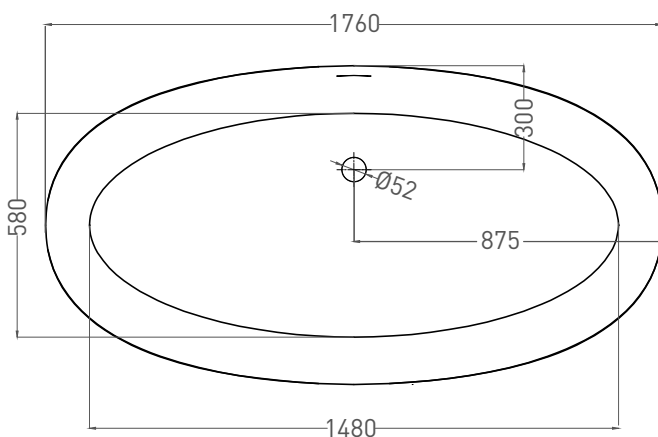

ALDA 178X92

ОТДЕЛЬНОСТОЯЩАЯ ВАННА 101911SM

Дизайн: Salini SRL

salini
L'ANIMA DELL'ACQUA

Размеры: 1760 x 910 x 575 мм

Вес нетто / брутто: 135 / 186 кг

Объём до перелива: 360 л

Глубина до перелива: 370 мм

Материал: S-Stone

Покрытие: матовое

Цвет: RAL / белый

Комплектация: интегрированный слив-перелив, сифон, донный клапан Click-clack в цвет изделия с логотипом Salini

Требуемый смеситель: напольный

Гарантия: 10 лет

Производство: Италия / Россия

* Расположение стандартного технического отверстия на задней стенке. В базовую комплектацию не входит, заказывается отдельно.

Salini SRL

20122 Italia, Milano, Largo Ildefonso Schuster, 1

info@salini-srl.com

www.salini-srl.com

© Salini SRL - All rights reserved

Все права защищены. Несанкционированное копирование, публикация, полное или частичное воспроизведение запрещены.