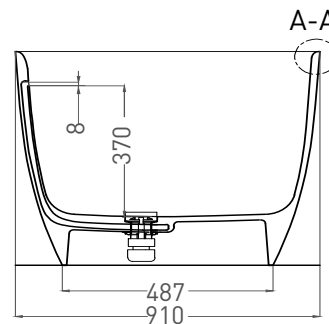

ALDA 178X92

ОТДЕЛЬНОСТОЯЩАЯ ВАННА 101911SM

Дизайн: Salini SRL

salini
L'ANIMA DELL'ACQUA

Размеры: 1760 x 910 x 575 мм

Вес нетто / брутто: 135 / 186 кг

Объём до перелива: 360 л

Глубина до перелива: 370 мм

Материал: S-Stone

Покрытие: матовое

Цвет: RAL / белый

Комплектация: интегрированный слив-перелив, сифон, донный клапан Click-clack в цвет изделия с логотипом Salini

Требуемый смеситель: напольный

Гарантия: 10 лет

Производство: Италия / Россия

* Расположение стандартного технического отверстия на задней стенке. В базовую комплектацию не входит, заказывается отдельно.

Salini SRL

20122 Italia, Milano, Largo Ildefonso Schuster, 1

info@salini-srl.com

www.salini-srl.com

© Salini SRL - All rights reserved

Все права защищены. Несанкционированное копирование, публикация, полное или частичное воспроизведение запрещены.