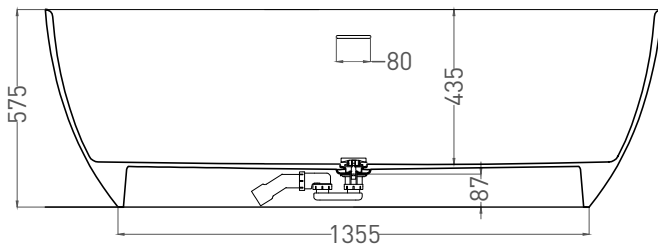

ALDA 178X92

ОТДЕЛЬНОСТОЯЩАЯ ВАННА 101911SM

Дизайн: Salini SRL

salini
L'ANIMA DELL'ACQUA

Размеры: 1760 x 910 x 575 мм

Вес нетто / брутто: 135 / 186 кг

Объём до перелива: 360 л

Глубина до перелива: 370 мм

Материал: S-Stone

Покрытие: матовое

Цвет: RAL / белый

Комплектация: интегрированный слив-перелив, сифон, донный клапан Click-clack в цвет изделия с логотипом Salini

Требуемый смеситель: напольный

Гарантия: 10 лет

Производство: Италия / Россия

* Расположение стандартного технического отверстия на задней стенке. В базовую комплектацию не входит, заказывается отдельно.

Salini SRL

20122 Italia, Milano, Largo Ildefonso Schuster, 1

info@salini-srl.com

www.salini-srl.com

© Salini SRL - All rights reserved

Все права защищены. Несанкционированное копирование, публикация, полное или частичное воспроизведение запрещены.