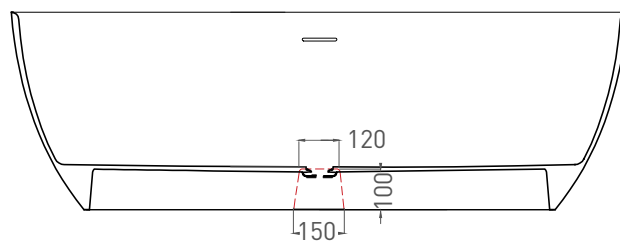

ALDA 178X92

ОТДЕЛЬНОСТОЯЩАЯ ВАННА 101911G

Дизайн: Salini SRL

salini
L'ANIMA DELL'ACQUA

Размеры: 1780 x 920 x 580 мм

Вес нетто / брутто: 179 / 230кг

Объём до перелива: 360 л

Глубина до перелива: 370 мм

Материал: S-Sense

Покрытие: глянцевое

Цвет: RAL / белый

Комплектация: интегрированный слив-перелив, сифон, донный клапан Click-clack в цвет изделия с логотипом Salini

Требуемый смеситель: напольный

Гарантия: 10 лет

Производство: Италия / Россия

* Расположение стандартного технического отверстия на задней стенке. В базовую комплектацию не входит, заказывается отдельно.

Salini SRL

20122 Italia, Milano, Largo Ildefonso Schuster, 1

info@salini-srl.com

www.salini-srl.com

© Salini SRL - All rights reserved

Все права защищены. Несанкционированное копирование, публикация, полное или частичное воспроизведение запрещены.